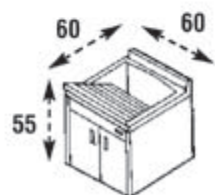

Dimensiuni standard pentru cada pentru spalat ideala

2107	fara cos cu capac	
------	-------------------	---

Cade ideale pentru spații deschise și garaj

Cadă pentru spălat 

Cada 18 l. cada dotata cu scurgere 1^{1/2}, prea plin, brachet/consola si cleme cu surub.
La cerere: gratar suport