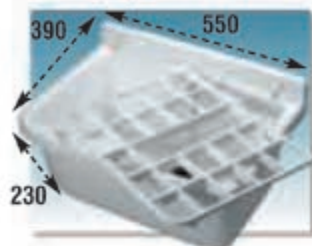

2106	fara cos cu capac	
------	-------------------	---

Cada pentru spalat cu dimensiuni ideale pentru orice utilizare
Datorita designului elegant, este potrivita in special pentru camera de baie

2102	fara cos cu capac	
------	-------------------	---

Dimensiuni standard pentru cada pentru spalat ideala

2107	fara cos cu capac	
------	-------------------	---

Cade ideale pentru spații deschise și garaj

Cadă pentru spălat 

Cada 18 l. cada dotata cu scurgere 1^{1/2}, prea plin, brachet/consola si cleme cu surub.
La cerere: gratar suport