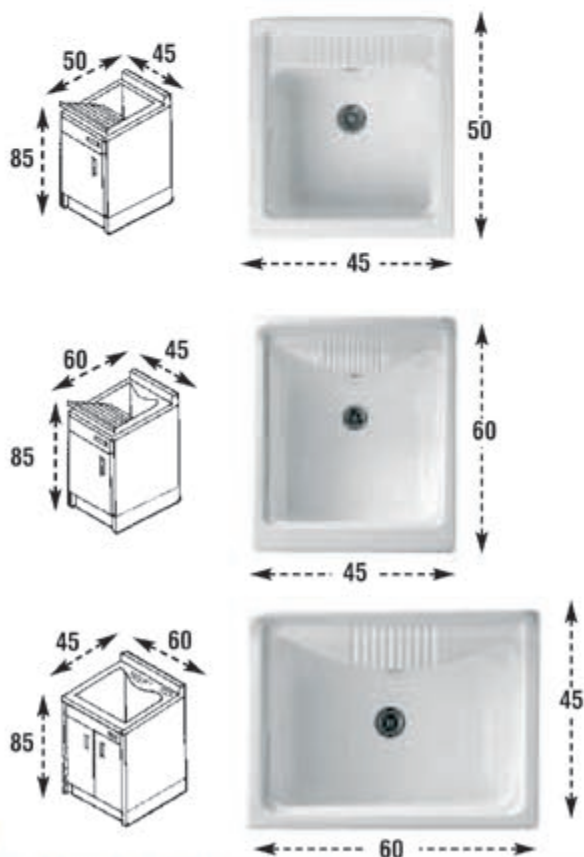

Cadă pentru spălat rufe "Futura"

NEW

Mobile in bilaminato idrofuogo idrorepellente al 100%

Sportelli tutto il frontale con angoli arrotondati e' costruito in nobilitato preforming ad incollaggio poliuretano particolarmente resistente all'acqua

Vasca in metacrilato lucido e antigraffio

Asse in legno multistrati di betulla 18 mm ad incollaggio fenolico resistente all'acqua con profilo ben marcato per facilitare le operazioni di lavaggio

Sifone autopulente e completo di troppopieno

Segni particolari finiture in alluminio. lo zoccolo e' estetico e pratico in quanto, facilmente asportabile, facilita la pulizia sotto il mobile

Wash-tub: made of bilaminated and 100% waterproof material

Doors: made of high-quality and water-proof wooden with round shape angles.

Basin: polished and antiscratch metacrilate

Washing-board: birch-wooden, 18 mm thick, waterproof, with precise edge to make the hand-washing easier.

Trap: self-cleaning, equipped with mounted drain and overflow

Special peculiarities: aluminium particulars. Nice and practical base to make the furniture cleaning easier.

Dimensiuni reduse pentru a face fata nevoii de spatiu

Articol	Model		
2006F S	fara cos cu capac		0 29954 006458
2006F C	cu cos cu capac		0 29954 006463
2006F CS	cu cos lunecator		0 29954 006472

Dimensiuni reduse pentru spatii mici

2005F S	fara cos cu capac		0 29954 006427
2005F C	cu cos cu capac		0 29954 006434
2005F CS	cu cos lunecator		0 29954 006441

Adancime redusa la minimum pentru a facilita trecerea

2009F S	fara cos cu capac		0 29954 006519
2009F C	cu cos cu capac		0 29954 006526