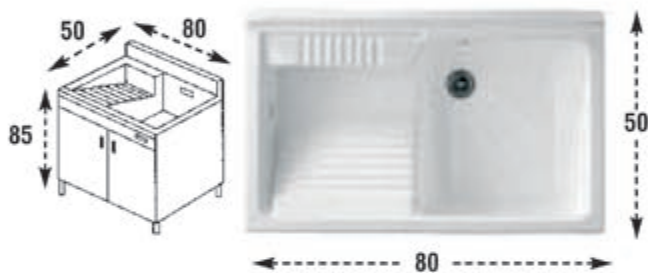

Design actual si practic, cu suprafata inclinata in interiorul bazinului, pentru spalatul manual.
Echipata cu scandura pentru spalat din lemn

3001 S	fara cos cu capac