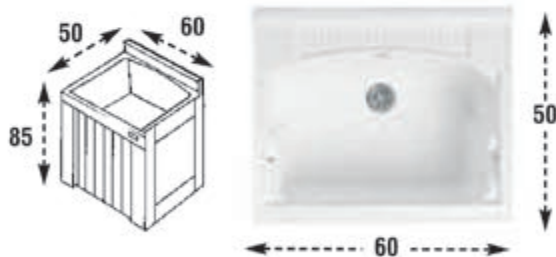

Dimensiuni reduse pentru a face fata nevoii de spatiu

Articol Model

4006E fara cos cu capac

Cada pentru spalat cu dimensiuni ideale pentru orice utilizare
Datorita designului elegant, este potrivita in special pentru camera de baie