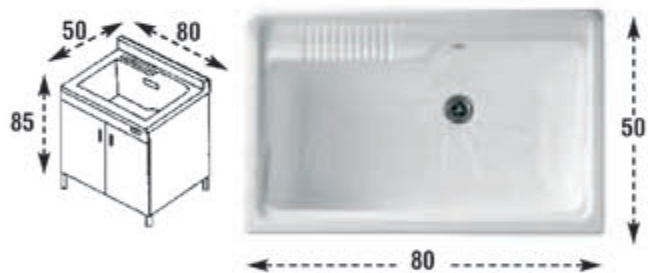

Cada pentru spalat cu dimensiuni ideale pentru orice utilizare
Datorita designului elegant, este potrivita in special pentru camera de baie

3002 S	fara cos cu capac	
--------	-------------------	---

Dimensiuni standard pentru cada pentru spalat ideala

Model bazin integral.
Cada de mari dimensiuni pentru orice utilizare

3010 S	fara cos cu capac	
--------	-------------------	---

Aceasta cada pentru spalat se poate folosi ca si cada pentru copii,
datorita locului de sezut din interior.