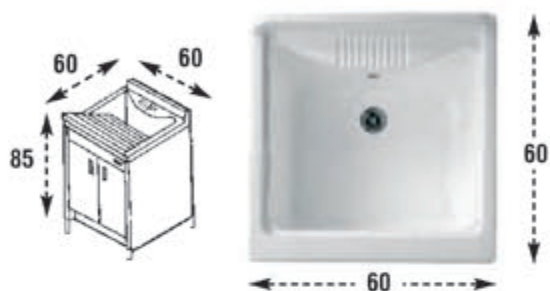

Cada pentru spalat cu dimensiuni ideale pentru orice utilizare
Datorita designului elegant, este potrivita in special pentru camera de baie

3002 S	fara cos cu capac	
--------	-------------------	---

Dimensiuni standard pentru cada pentru spalat ideala