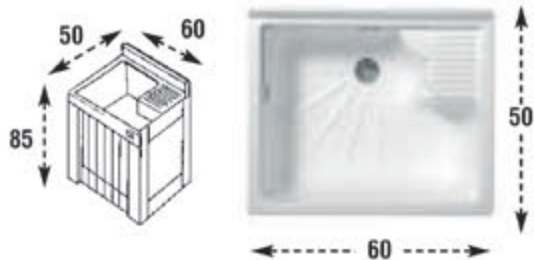

Cada pentru spalat cu dimensiuni ideale pentru orice utilizare
Datorita designului elegant, este potrivita in special pentru camera de baie

4002

fara cos cu capac

Dimensiuni standard pentru cada pentru spalat ideala