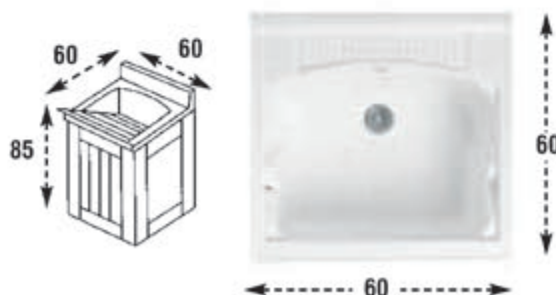

Dimensiuni reduse pentru a face fata nevoii de spatiu

Articol Model

4006E fara cos cu capac

Cada pentru spalat cu dimensiuni ideale pentru orice utilizare
Datorita designului elegant, este potrivita in special pentru camera de baie

4002E fara cos cu capac

Dimensiuni standard pentru cada pentru spalat ideala

4007E fara cos cu capac

Cadă pentru spălat rufe "Sospesa"

NEW

Mobile in bilaminato idrofugo idrorepellente al 100%

Sportelli con angoli squadrati