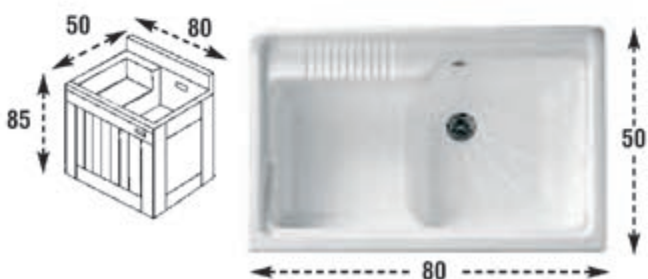

Cada pentru spalat cu dimensiuni ideale pentru orice utilizare
Datorita designului elegant, este potrivita in special pentru camera de baie

4002

fara cos cu capac

Dimensiuni standard pentru cada pentru spalat ideala

Articol	Model
4007	fara cos cu capac

Design actual si practic, cu suprafata inclinata in interiorul bazinului, pentru spalatul manual.
Echipta cu scandura pentru spalat din lemn

4001

fara cos cu capac

Model bazin integral.
Cada de mari dimensiuni pentru orice utilizare

4010

fara cos cu capac

Aceasta cada pentru spalat se poate folosi ca si cada pentru copii, datorita locului de sezut din interior.

4011

fara cos cu capac

Cadă pentru spălat rufe "Pratica"

Mobile in bilaminato idrotugo idrorepellente al 100%