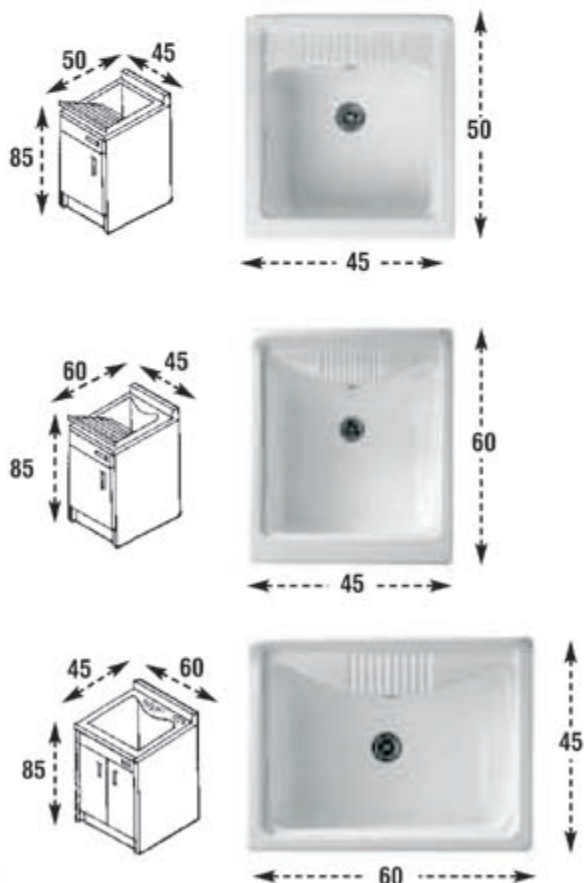

Dimensiuni reduse pentru a face fata nevoii de spatiu

Articol	Model		
2006L S	fara cos cu capac		
2006L C	cu cos cu capac		
2006L CS	cu cos lunecator		

Dimensiuni reduse pentru spatii mici

2005L S	fara cos cu capac		
2005L C	cu cos cu capac		
2005L CS	cu cos lunecator		

Adancime redusa la minimum pentru a facilita trecerea

2009L S	fara cos cu capac		
2009L C	cu cos cu capac