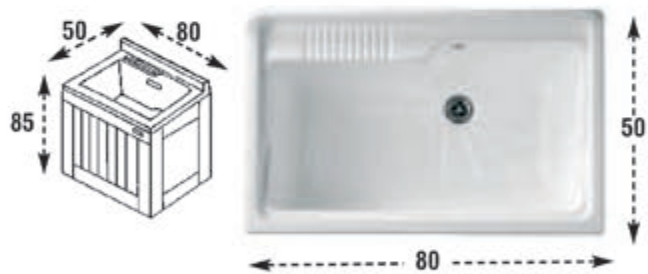

Cada pentru spalat cu dimensiuni ideale pentru orice utilizare
Datorita designului elegant, este potrivita in special pentru camera de baie

4002

fara cos cu capac

Dimensiuni standard pentru cada pentru spalat ideala

Articol	Model
4007	fara cos cu capac

Design actual si practic, cu suprafata inclinata in interiorul bazinului, pentru spalatul manual.
Echipta cu scandura pentru spalat din lemn

4001

fara cos cu capac

Model bazin integral.
Cada de mari dimensiuni pentru orice utilizare