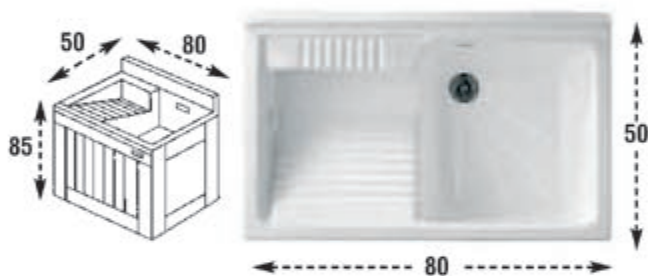

Cada pentru spalat cu dimensiuni ideale pentru orice utilizare
Datorita designului elegant, este potrivita in special pentru camera de baie

4002

fara cos cu capac

Dimensiuni standard pentru cada pentru spalat ideala

Articol	Model
4007	fara cos cu capac

Design actual si practic, cu suprafata inclinata in interiorul bazinului, pentru spalatul manual.
Echipta cu scandura pentru spalat din lemn

4001

fara cos cu capac

Model bazin integral.
Cada de mari dimensiuni pentru orice utilizare

4010

fara cos cu capac

Aceasta cada pentru spalat se poate folosi ca si cada pentru copii, datorita locului de sezut din interior.

4011

fara cos cu capac

Cadă pentru spălat rufe "Pratica"

Mobile in bilaminato idrotugo idrorepellente al 100%