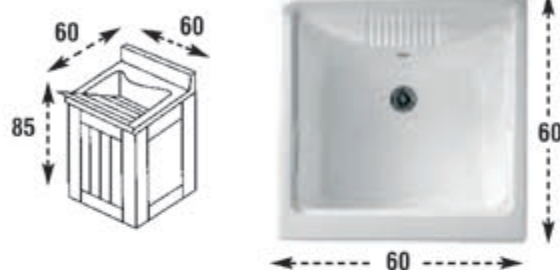

Cada pentru spalat cu dimensiuni ideale pentru orice utilizare
Datorita designului elegant, este potrivita in special pentru camera de baie

4002

fara cos cu capac

Dimensiuni standard pentru cada pentru spalat ideala