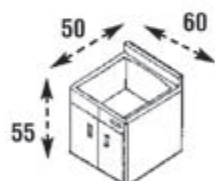

Cada pentru spalat cu dimensiuni ideale pentru orice utilizare
Datorita designului elegant, este potrivita in special pentru camera de baie

2102	fara cos cu capac