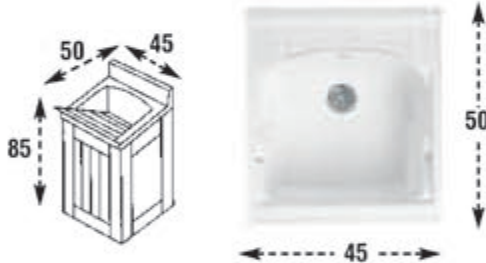

Dimensiuni reduse pentru a face fata nevoii de spatiu

Articol Model

4006E fara cos cu capac

Cada pentru spalat cu dimensiuni ideale pentru orice utilizare
Datorita designului elegant, este potrivita in special pentru camera de baie