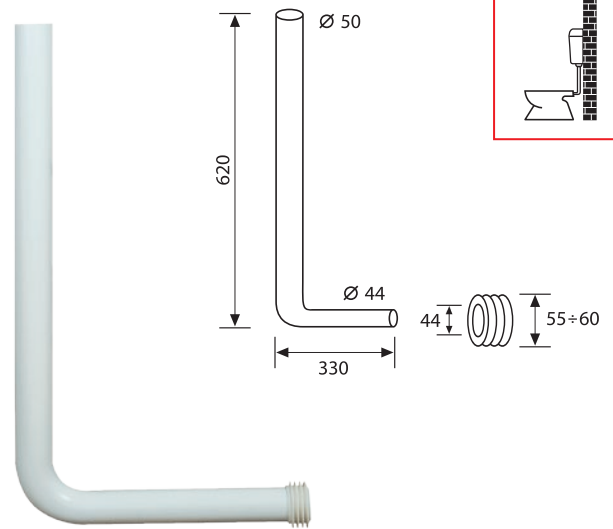

Characteristics

- Color: white
- Material: polypropylene, PVC

Package contents:

- Pipe
- Gaskets (depending on model)

1501AACC

Țeavă scurgere pentru rezervor wc cu montaj la semi-înălțime, universală, cu garnituri, Ø50 x 44, 330 x 210 mm

Țeavă scurgere pentru rezervor wc cu montaj la semi-înălțime, universală, fără garnituri, Ø50 x 44, 330 x 210 mm

Pipe for low level wc cistern, universal, without gaskets, Ø50 x 44, 330 x 210 mm

Comanda / Order

ART	EAN
1501B	8029954004058

0,200
kg

250 x 550 x 60
a x b x c (mm)

50
buc/pcs

800
buc/pcs

1501BLACC

Țeavă scurgere pentru rezervor wc cu montaj la semi-înălțime, universală, cu garnitură, Ø50 x 44, 620 x 330 mm

Pipe for low level wc cistern, universal, with gasket Ø50 x 44, 620 x 330 mm

Comanda / Order

ART	EAN
1501BLAACC	5947041005005

KG	a x b x c (mm)	buc/pcs	buc/pcs
0,300	450 x 800 x 50	25	-
kg	a x b x c (mm)	buc/pcs	buc/pcs