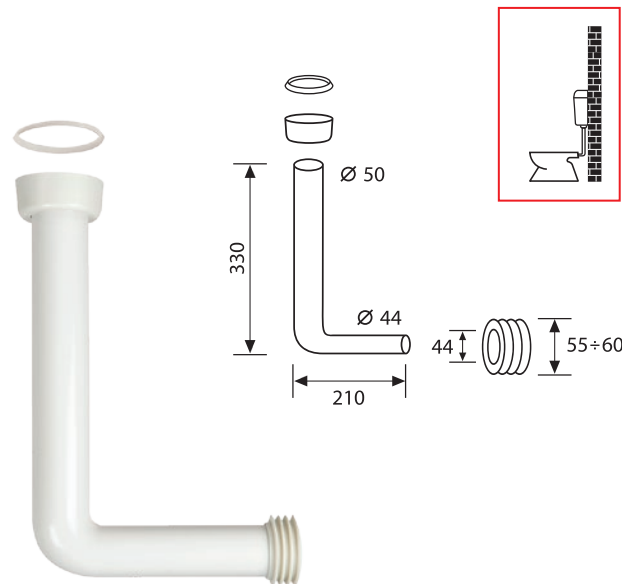

Characteristics

- Color: white
- Material: polypropylene, PVC

Package contents:

- Pipe
- Gaskets (depending on model)

1501AACC

Țeavă scurgere pentru rezervor wc cu montaj la semi-înălțime, universală, cu garnituri, Ø50 x 44, 330 x 210 mm

Țeavă scurgere pentru rezervor wc cu montaj la semi-înălțime, universală, fără garnituri, Ø50 x 44, 330 x 210 mm

Pipe for low level wc cistern, universal, without gaskets, Ø50 x 44, 330 x 210 mm

Comanda / Order

ART	EAN
1501B	8029954004058

0,200
kg

250 x 550 x 60
a x b x c (mm)

50
buc/pcs

800
buc/pcs

1501BLACC

Țeavă scurgere pentru rezervor wc cu montaj la semi-înălțime, universală, cu garnitură, Ø50 x 44, 620 x 330 mm

Pipe for low level wc cistern, universal, with gasket Ø50 x 44, 620 x 330 mm

Comanda / Order

ART	EAN
1501BLAACC	5947041005005

KG	a x b x c (mm)	buc/pcs	buc/pcs
0,300	450 x 800 x 50	25	-
kg	a x b x c (mm)	buc/pcs	buc/pcs