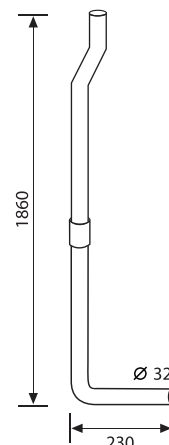

buc/pcs

1523

Manșon pentru țevă scurgere rezervor wc int. Ø32, ext. Ø48-50

Bowl gasket int. Ø32, ext. Ø48-50

Comanda / Order

ART	EAN
1523	8029954003952

0,022
kg

200 x 200 x 30
a x b x c (mm)

1
buc/pcs

-
buc/pcs

1523A

Manșon pentru țevă scurgere rezervor wc int. Ø40, ext. Ø48-50

Bowl gasket int. Ø40, ext. Ø48-50

Comanda / Order

ART	EAN
1523A	8029954003266

			
0,025	200 x 200 x 30	1	-
kg	a x b x c (mm)	buc/pcs	buc/pcs

1524

Manșon pentru țevă scurgere rezervor wc int. Ø32, ext. Ø55-60

Bowl gasket int. Ø32, ext. Ø55-60

Comanda / Order

ART	EAN
1524	8029954003976

			
0,025	200 x 200 x 30	1	-
kg	a x b x c (mm)	buc/pcs	buc/pcs

1524A

Manșon pentru țevă scurgere rezervor wc int. Ø40, ext. Ø55-60

Bowl gasket int. Ø40, ext. Ø55-60

Comanda / Order

ART	EAN
1524A	8029954003983

			
0,020	200 x 200 x 30	1	-
kg	a x b x c (mm)	buc/pcs	buc/pcs