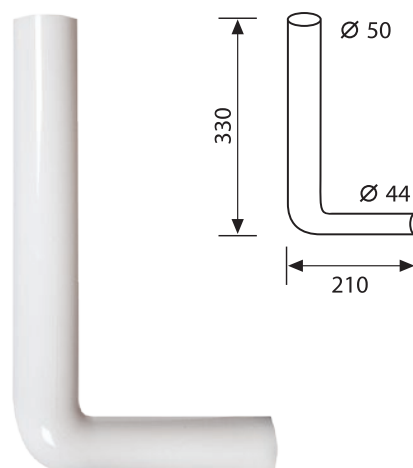

Characteristics

- Color: white
- Material: polypropylene, PVC

Package contents:

- Pipe
- Gaskets (depending on model)

1501AACC

Țeavă scurgere pentru rezervor wc cu montaj la semi-înălțime, universală, cu garnituri, Ø50 x 44, 330 x 210 mm

Țeavă scurgere pentru rezervor wc cu montaj la semi-înălțime, universală, fără garnituri, Ø50 x 44, 330 x 210 mm

Pipe for low level wc cistern, universal, without gaskets, Ø50 x 44, 330 x 210 mm

Comanda / Order

ART	EAN
1501B	8029954004058

0,200
kg

250 x 550 x 60
a x b x c (mm)

50
buc/pcs

800
buc/pcs

1501BLACC

Țeavă scurgere pentru rezervor wc cu montaj la semi-înălțime, universală, cu garnitură, Ø50 x 44, 620 x 330 mm

Pipe for low level wc cistern, universal, with gasket Ø50 x 44, 620 x 330 mm

Comanda / Order

ART	EAN
1501BLAACC	5947041005005

KG	a x b x c (mm)	buc/pcs	buc/pcs
0,300	450 x 800 x 50	25	-
kg	a x b x c (mm)	buc/pcs	buc/pcs