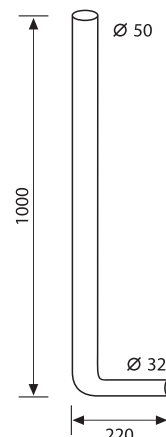

KG	a x b x c (mm)	buc/pcs	buc/pcs
0,300	350 x 800 x 50	20	320
kg	a x b x c (mm)	buc/pcs	buc/pcs

1502

Țeavă scurgere pentru rezervor wc cu montaj la semi-înălțime, fără garnituri, Ø50 x 32, 600 x 220 mm

Pipe for low level wc cistern, without gaskets, Ø50 x 32, 600 x 220 mm

Comanda / Order

ART	EAN
1502	8029954004065

KG	a x b x c (mm)	buc/pcs	buc/pcs
0,240	455 x 415 x 700	50	-
kg	a x b x c (mm)	buc/pcs	buc/pcs

1503

Țeavă scurgere pentru rezervor wc cu montaj la
semi-înălțime, fără garnituri, Ø50 x 32, 1000 x 220 mm

Pipe for low level wc cistern, without gaskets, Ø50 x 32,
1000 x 220 mm

Comanda / Order

ART	EAN
1503	8029954004072

0,390

380 x 210 x 1060

18

-

kg

a x b x c (mm)

buc/pcs

buc/pcs

1508

Țeavă scurgere pentru rezervor wc cu montaj la
semi-înălțime, fără garnituri, Ø50 x 32, 800 x 260 mm

Pipe for low level wc cistern, without gaskets, Ø50 x 32,
800 x 260 mm