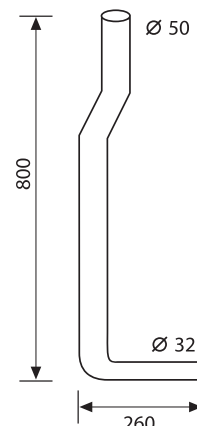

a x b x c (mm)

buc/pcs

buc/pcs

1508

Țeavă scurgere pentru rezervor wc cu montaj la
semi-înălțime, fără garnituri, Ø50 x 32, 800 x 260 mm

Pipe for low level wc cistern, without gaskets, Ø50 x 32,
800 x 260 mm

buc/pcs

buc/pcs

1500A

Țeavă scurgere pentru rezervor wc cu montaj la
înălțime, din două bucăți, fără garnituri, Ø32, 1860 mm

Pipe for high level wc cistern, in two parts, without
gaskets, Ø32, 1860 mm

Comanda / Order

buc/pcs

1523

Manșon pentru țevă scurgere rezervor wc int. Ø32, ext. Ø48-50

Bowl gasket int. Ø32, ext. Ø48-50

Comanda / Order

ART	EAN
1523	8029954003952

0,022
kg

200 x 200 x 30
a x b x c (mm)

1
buc/pcs

-
buc/pcs

1523A

Manșon pentru țevă scurgere rezervor wc int. Ø40, ext. Ø48-50

Bowl gasket int. Ø40, ext. Ø48-50

Comanda / Order

ART	EAN
1523A	8029954003266

			
0,025	200 x 200 x 30	1	-
kg	a x b x c (mm)	buc/pcs	buc/pcs