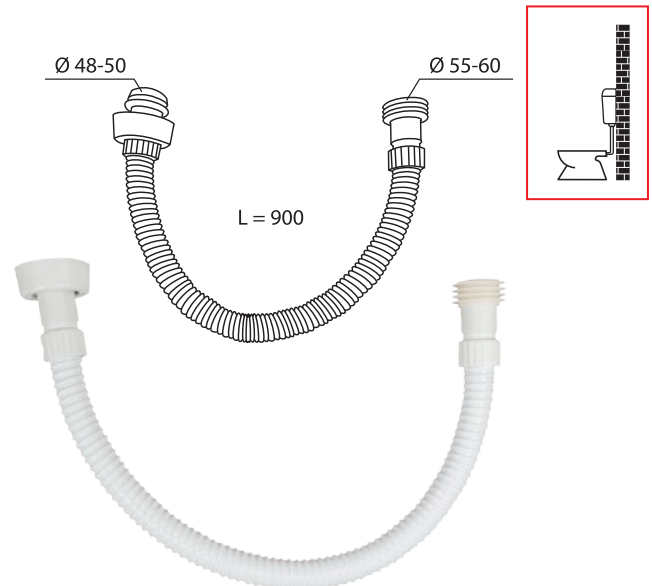

Characteristics

- Color: white
- Material: polypropylene, PVC

Package contents:

- Pipe
- Gaskets (depending on model)

1501AACC

Țeavă scurgere pentru rezervor wc cu montaj la semi-înălțime, universală, cu garnituri, Ø50 x 44, 330 x 210 mm

Pipe for low level wc cistern, universal, with gasket Ø50 x 44, 620 x 330 mm

Comanda / Order

ART	EAN
1501BLAACC	5947041005005

KG	a x b x c (mm)	buc/pcs	buc/pcs
0,300	450 x 800 x 50	25	-
kg	a x b x c (mm)	buc/pcs	buc/pcs

1501FLEX

Țeavă scurgere flexibilă pentru rezervor wc cu montaj la semi-înălțime, universală, cu garnituri, 900 mm

Flexible pipe for low level wc cistern, universal, with gaskets, 900 mm

Comanda / Order

ART	EAN
1501FLEX	5947041005227

KG	a x b x c (mm)	buc/pcs	buc/pcs
0,300	350 x 800 x 50	20	320
kg	a x b x c (mm)	buc/pcs	buc/pcs

1502

Țeavă scurgere pentru rezervor wc cu montaj la semi-înălțime, fără garnituri, Ø50 x 32, 600 x 220 mm

Pipe for low level wc cistern, without gaskets, Ø50 x 32, 600 x 220 mm