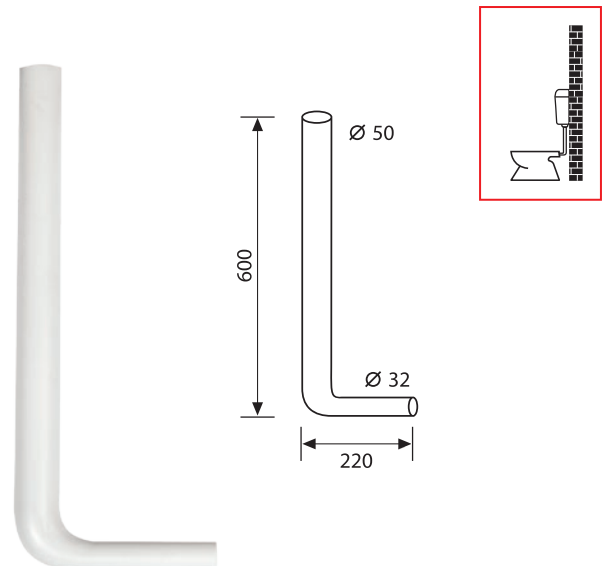

1502

Țeavă scurgere pentru rezervor wc cu montaj la semi-înălțime, fără garnituri, Ø50 x 32, 600 x 220 mm

Pipe for low level wc cistern, without gaskets, Ø50 x 32, 600 x 220 mm

Comanda / Order

ART	EAN
1502	8029954004065

KG	a x b x c (mm)	buc/pcs	buc/pcs
0,240	455 x 415 x 700	50	-
kg	a x b x c (mm)	buc/pcs	buc/pcs